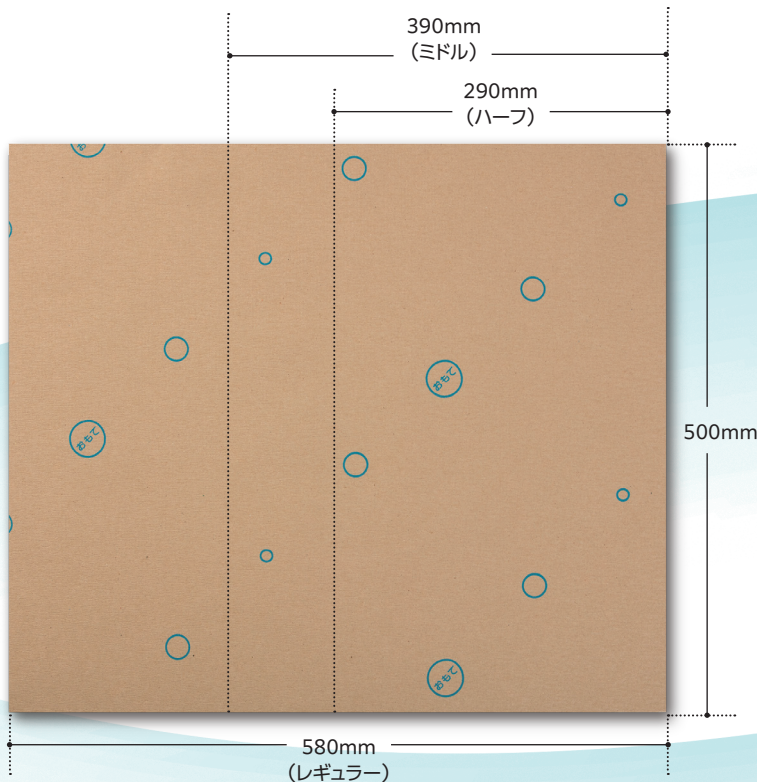

様々なシーンで活用できる便利な使い捨てマット

ディスプレイ

日本製

どこでもすいマット

「どこでもすいマット」は衛生的に使用できる使い捨てのマットです。

交差感染対策用としてバスマットでの使用や汚染防止用としてポータブルトイレの下敷きでの使用など、どこでもお使いいただけます。

表面は、吸水加工になっており、裏表が分かりやすいようにプリントが入っています。

裏面は、転倒防止用の防滑ラミネート加工を施しており、安全にお使いいただけます。

レギュラー、ミドル、ハーフの3種類をご用意していますので、

ご施設に合ったサイズをお選びいただけます。

バスマットとして!

ポータブルトイレのマットとして!

吸水面

印刷面を表にしてご使用ください。

材 質：《防滑ラミネート面》ポリエチレン 《吸水面》再生クレープ紙
 サ イ ズ：《レギュラー》横580mm×縦500mm 吸水量約76cc(当社調べ)
 《ミドル》横500mm×縦390mm 吸水量約51cc(当社調べ)
 《ハーフ》横500mm×縦290mm 吸水量約38cc(当社調べ)