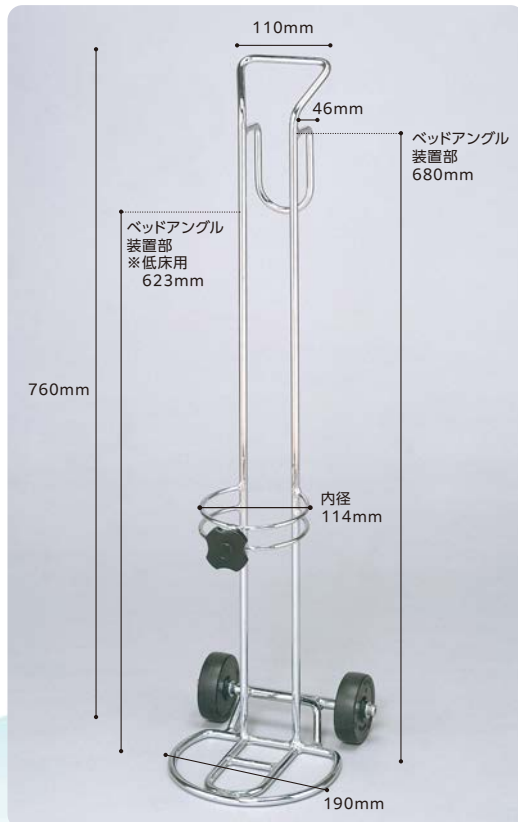

酸素ボンベキャリアー

どこでもボンベカー

日本製

1台3役の
優れもの!病院内の省力化に
お役立ち

「どこでもボンベカー」は、ベッドアングルに簡単に装着でき、患者様のベッド搬送を安全・速やかに行える酸素ボンベキャリアーです。手で引く搬送用、及びボンベスタンドとしてのご使用もでき、1台で多用途の機能があります。

院内での用途別に準備しておくのは、購入費用・保管スペースや管理上も煩雑ですが、どこでもボンベカーは1台3役。費用・諸作業の軽減には最適のボンベキャリアーで、院内の省力化に役立ちます。

※実用新案登録済み・意匠登録出願

材 質：スチール(クロームメッキ仕上げ)
サ イ ズ：横190mm×縦760mm(300~500lボンベ用)
重 さ：2.2kg

1

ベッドへの装着も可能

2

手で引く搬送用

3

ボンベスタンド
としての使用